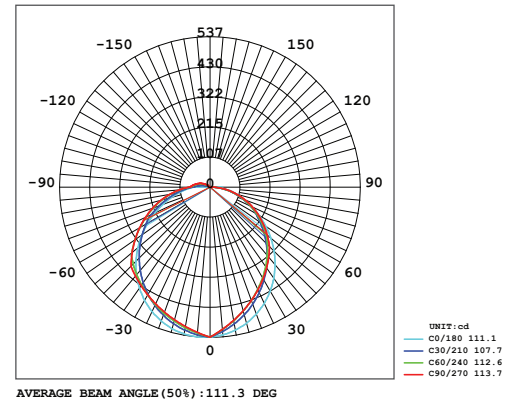

Işık Eğrisi

Renk Sıcaklık Tablosu

Opsiyonel Özellikler

Renk Sıcaklığı	: 3000K / 4000K / 6500K
DALI Uyumluluğu	: Yok