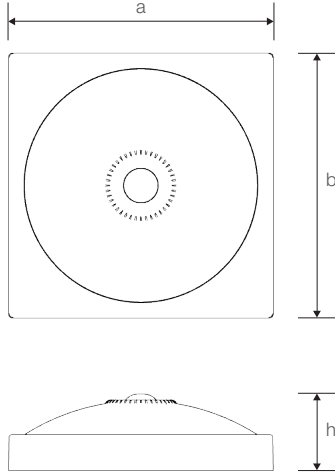

MANOLYA

20W Tavan Tipi Glop LED Aydınlatma Armatürü

Ürün Kodu

: VL912020

Standart Model

Ürün ölçüleri (mm)

	a	b	h
Standart	260	260	75

Ağırlık (kg)