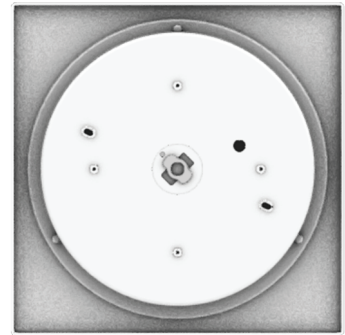

- YAVUZ, önceden bildirmeksizin gerekli gördüğü değişiklikleri yapma hakkını saklı tutar.